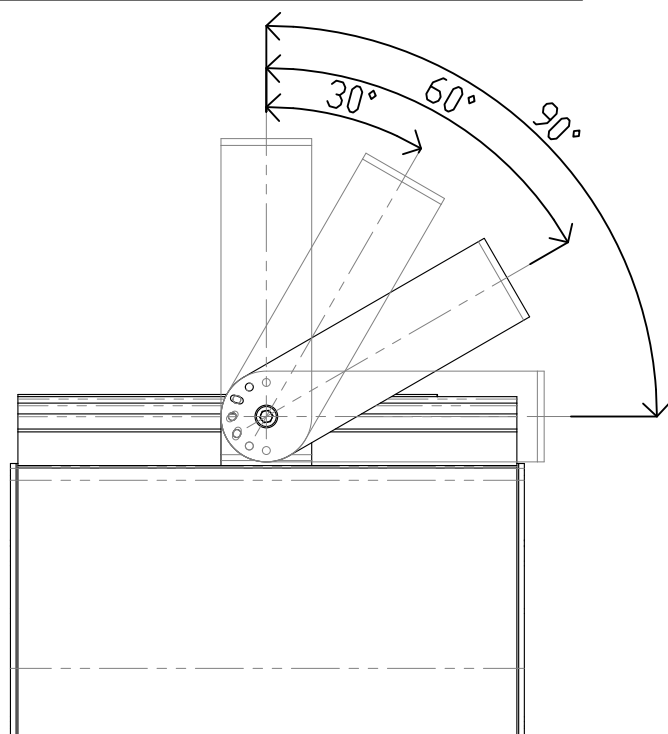

ESPLOSO - DETTAGLIO

Caratteristiche generali

- Compatibile con gamma STELed
- Accessorio e viterie in acciaio INOX
- Adatto per installazioni a soffitto o parete
- Posizionamento e inclinazione regolabili
- Verificare la portanza del punto di fissaggio
- Non adatto per installazioni su controsoffitto

REGOLAZIONI ANGOLARI

COPIGLIA DI SICUREZZA

QUANTITA' MINUTERIA

A.- nr.4 Dado M6

D.- nr.2 Dado M8

G.- nr.2 Rondella in gomma

B.- nr.4 Rondella dentellata M6

E.- nr.2 Rondella dentellata M8