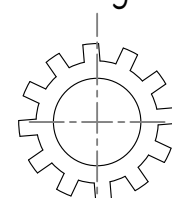

REGOLAZIONI ANGOLARI

COPIGLIA DI SICUREZZA

QUANTITA' MINUTERIA

A.- nr.4 Dado M6

D.- nr.2 Dado M8

G.- nr.2 Rondella in gomma

B.- nr.4 Rondella dentellata M6

E.- nr.2 Rondella dentellata M8

C.- nr.2 Copiglie

F.- nr.2 Vite M8 - Cava esagonale

A.

B.

C.

D.

E.

F.