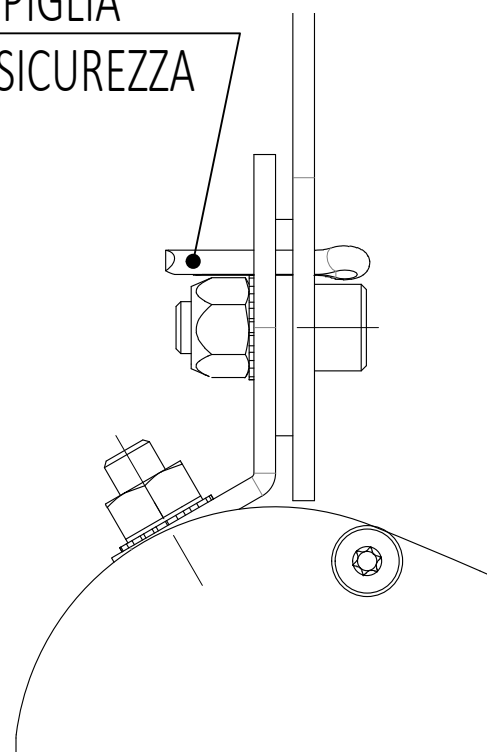

ESPLOSO - DETTAGLIO

Caratteristiche generali

- Compatibile con gamma STELed
- Accessorio e viterie in acciaio INOX
- Adatto per installazioni a soffitto o parete
- Posizionamento e inclinazione regolabili
- Verificare la portanza del punto di fissaggio
- Non adatto per installazioni su controsoffitto

REGOLAZIONI ANGOLARI

COPIGLIA DI SICUREZZA

QUANTITA' MINUTERIA

A.- nr.4 Dado M6

D.- nr.2 Dado M8

G.- nr.2 Rondella in gomma

B.- nr.4 Rondella dentellata M6

E.- nr.2 Rondella dentellata M8

C.- nr.2 Copiglie

F.- nr.2 Vite M8 - Cava esagonale

A.

B.

C.

D.

E.

F.