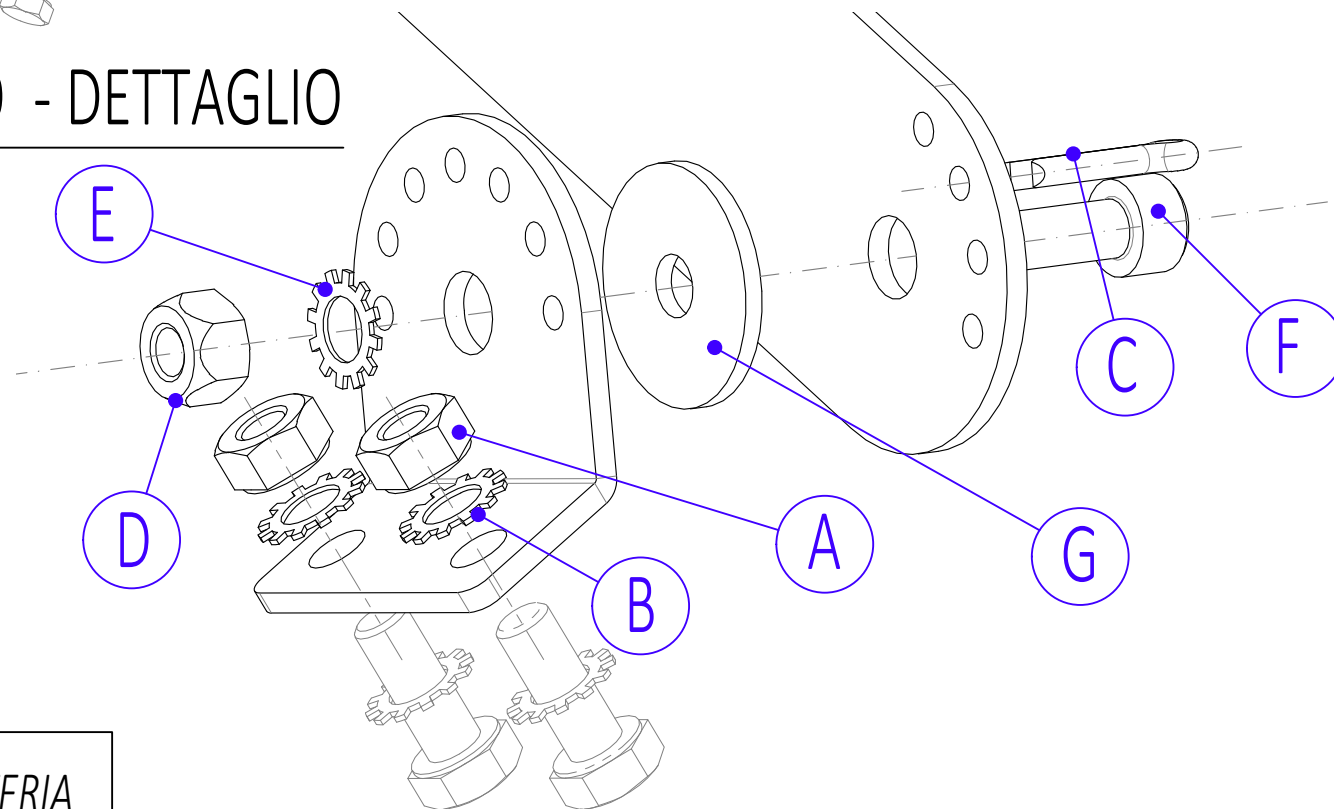

ESPLOSO - DETTAGLIO

Caratteristiche generali

- Compatibile con gamma STELed
- Accessorio e viterie in acciaio INOX
- Adatto per installazioni a soffitto o parete
- Posizionamento e inclinazione regolabili
- Verificare la portanza del punto di fissaggio
- Non adatto per installazioni su controsoffitto

REGOLAZIONI ANGOLARI

COPIGLIA DI SICUREZZA

QUANTITA' MINUTERIA

A.- nr.4 Dado M6

D.- nr.2 Dado M8

G.- nr.2 Rondella in gomma

B.- nr.4 Rondella dentellata M6

E.- nr.2 Rondella dentellata M8

C.- nr.2 Copiglie

F.- nr.2 Vite M8 - Cava esagonale

A.

B.

C.

D.

E.

F.